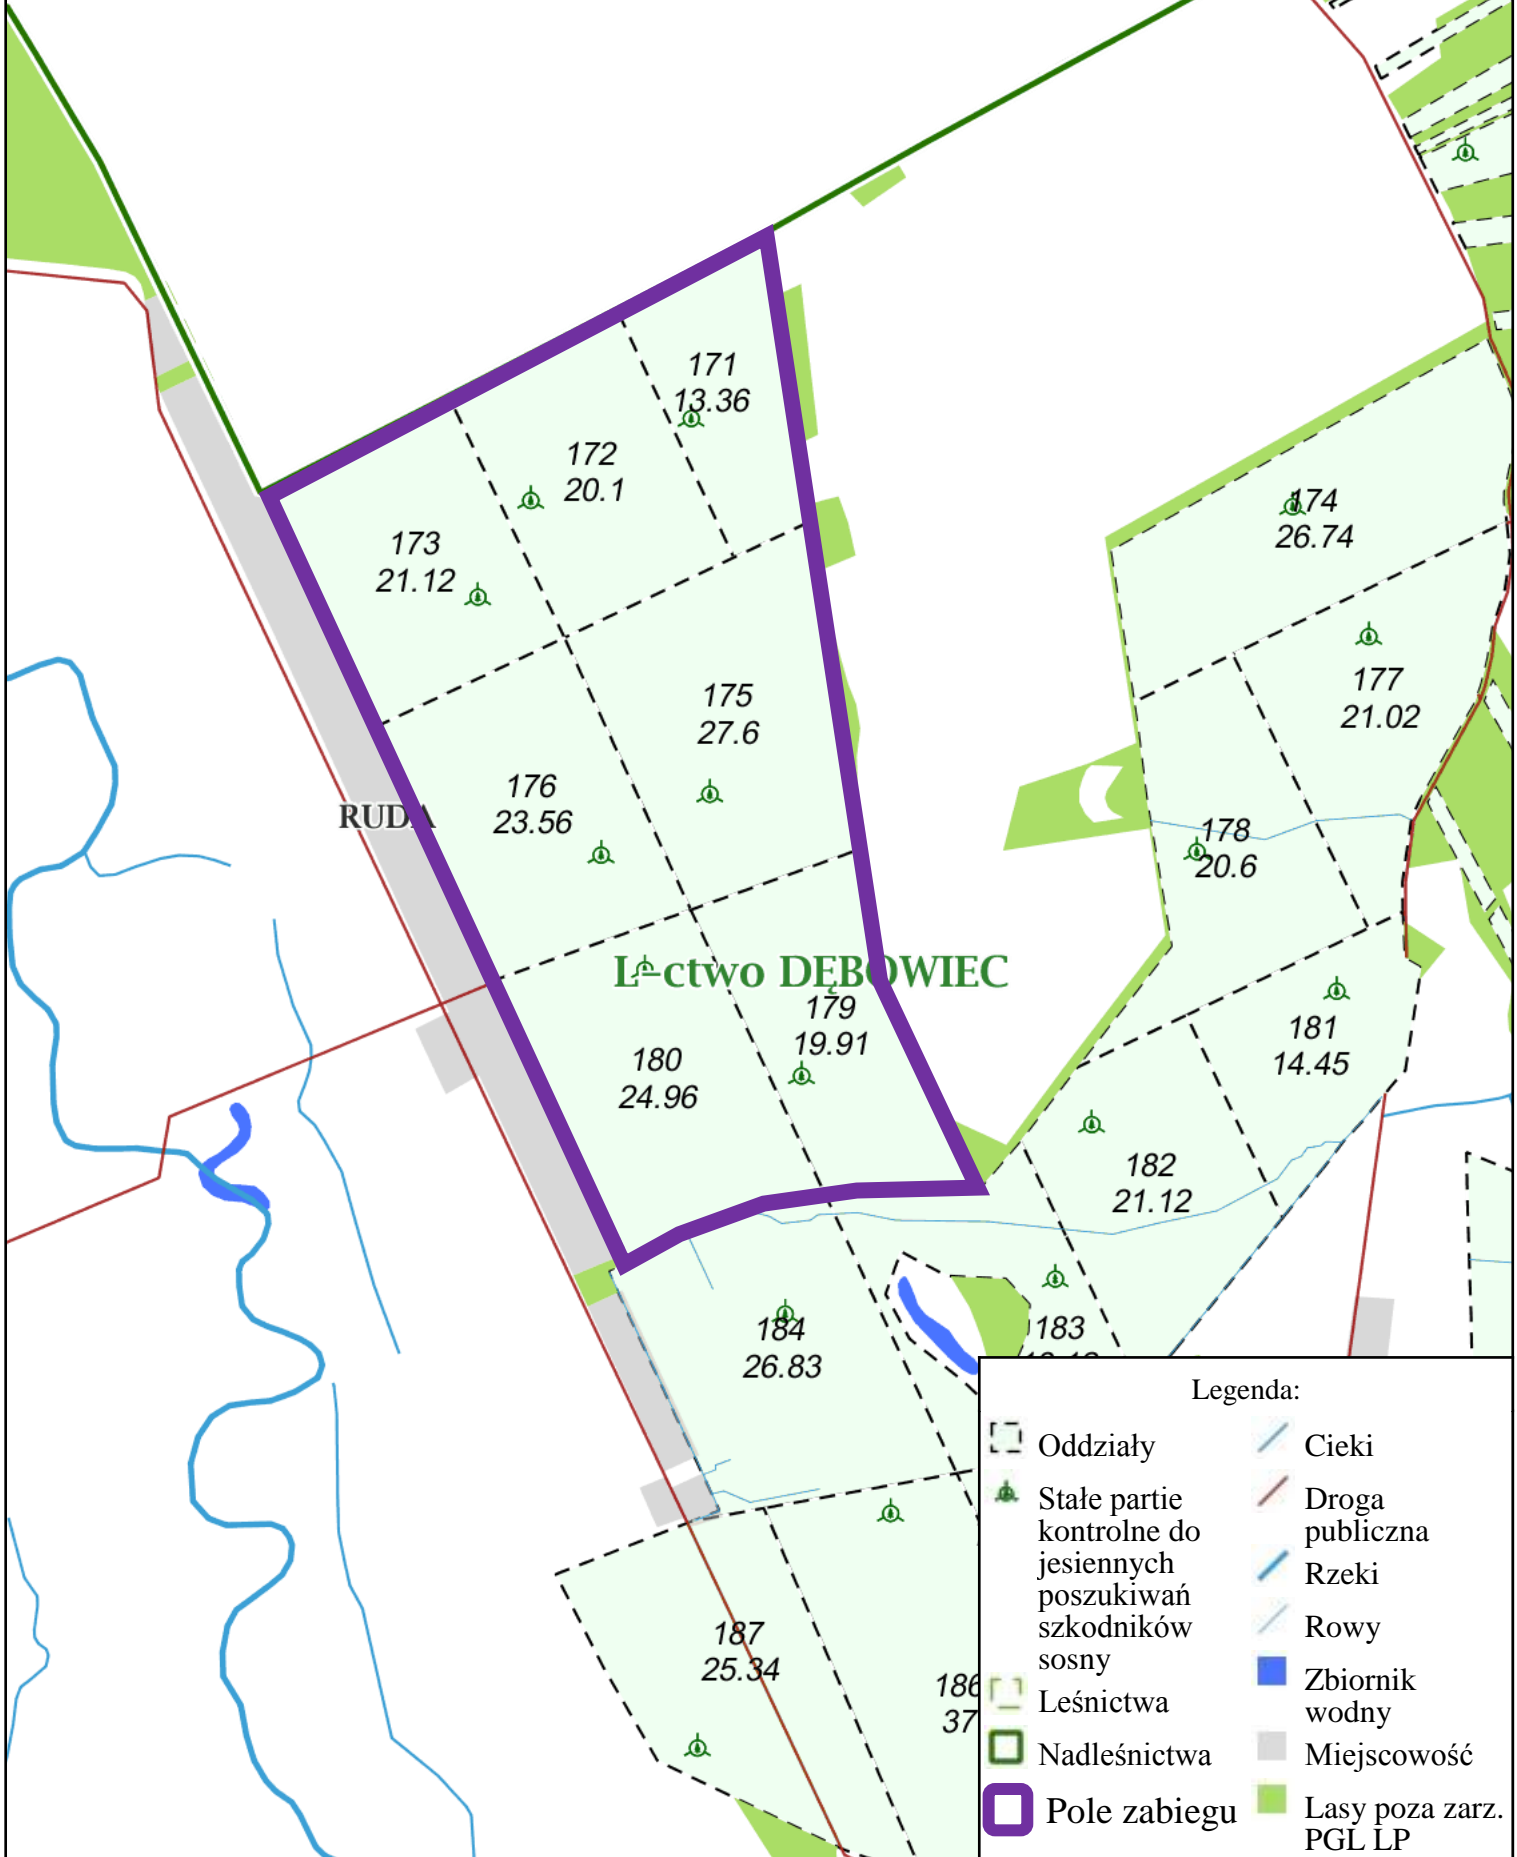

Pole zabiegu
agrolotniczego
Nadleśnictwo Kolumna
Leśnictwo Dębowiec
Stan na 11-03-2019

Skala 1:15000
0 100 200 m

Legenda:

- | | |
|--|------------------------|
| Oddziały | Cieki |
| Stałe partie kontrolne do jesiennych poszukiwań szkodników sosny | Droga publiczna |
| Leśnictwa | Rzeki |
| Nadleśnictwa | Rowy |
| Pole zabiegu | Zbiornik wodny |
| | Miejscowość |
| | Lasy poza zarz. PGL LP |